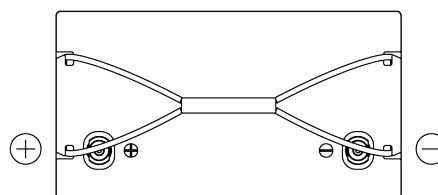

Panoramica prodotti

Batterie per Nautica e tempo libero

Equipment Li-Ion EV1300/24

Riferimenti	EV1300/24
Technology	Li-Ion
EAN/GTIN	3661024037693
Voltaggio	24 V
Capacità	50 Ah
Watt hour	1300 Wh
Lunghezza	307 mm
Larghezza	170 mm
Altezza	215 mm
Dimensioni articolo	G77
Polarità	ETN 1
Tipo di terminale	Female M8
Attacchi base	B0
Peso (soggetto a variazioni)	12.00 kg

Polarità**Tipo di terminale****Attacchi base**

Il design, le caratteristiche e le specifiche possono essere modificate senza preavviso. Decliniamo qualsiasi dichiarazione o garanzia, esplicita o implicita, in merito ai dati o alle raccomandazioni e in nessun caso saremo responsabili per eventuali perdite o danni che si presume siano derivati di conseguenza. Alcuni prodotti potrebbero non essere disponibili nel tuo mercato locale.