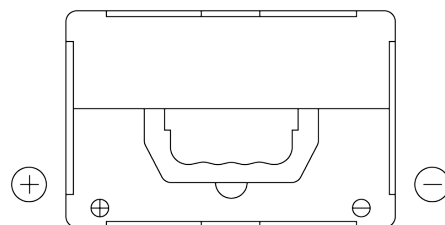

Panoramica prodotti

Batterie per Auto

Excell EB558

Riferimenti	EB558
Technology	Flooded
EAN/GTIN	3661024037419
Voltaggio	12 V
Capacità	55 Ah
CCA	620 A
Lunghezza	230 mm
Larghezza	180 mm
Altezza	186 mm
Dimensioni articolo	G75
Polarità	ETN 1
Tipo di terminale	SAE S 3/8" side Terminal
Attacchi base	B7
Peso (soggetto a variazioni)	14.20 kg

Polarità**Tipo di terminale****Attacchi base**

Il design, le caratteristiche e le specifiche possono essere modificate senza preavviso. Decliniamo qualsiasi dichiarazione o garanzia, esplicita o implicita, in merito ai dati o alle raccomandazioni e in nessun caso saremo responsabili per eventuali perdite o danni che si presume siano derivati di conseguenza. Alcuni prodotti potrebbero non essere disponibili nel tuo mercato locale.