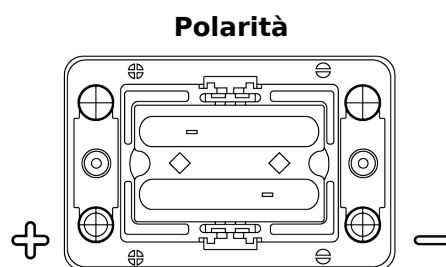

**Panoramica prodotti**

Batterie per Camion, Bus, macchine da costruzione e agricole

**PowerPRO Agri&Construction TJ050C**

Riferimenti	TJ050C
Technology	AGM
EAN/GTIN	3661024056793
Voltaggio	12 V
Capacità	50 Ah
CCA	800 A
Lunghezza	260 mm
Larghezza	173 mm
Altezza	206 mm
Dimensioni articolo	G34
Polarità	ETN 1
Tipo di terminale	SAE M 3/8" - 5/16" taper&stud
Attacchi base	B7
Peso (soggetto a variazioni)	17.90 kg