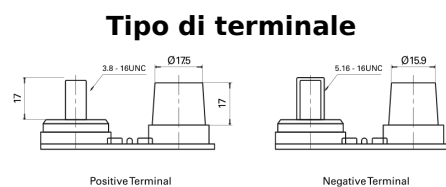

**Panoramica prodotti**

Batterie per Camion, Bus, macchine da costruzione e agricole

**PowerPRO Agri&Construction TJ050C**

Riferimenti	TJ050C
Technology	AGM
EAN/GTIN	3661024056793
Voltaggio	12 V
Capacità	50 Ah
CCA	800 A
Lunghezza	260 mm
Larghezza	173 mm
Altezza	206 mm
Dimensioni articolo	G34
Polarità	ETN 1
Tipo di terminale	SAE M 3/8" - 5/16" taper&stud
Attacchi base	B7
Peso (soggetto a variazioni)	17.90 kg