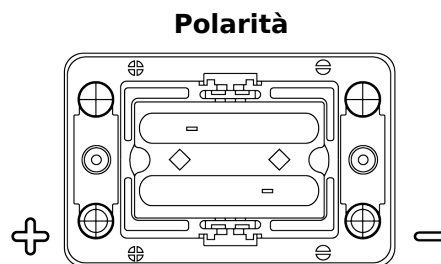

**Panoramica prodotti**

Batterie per Nautica e tempo libero

**Start AGM EM1000**

Riferimenti	EM1000
Technology	AGM
EAN/GTIN	3661024036023
Voltaggio	12 V
Capacità	50 Ah
CCA	800 A
MCA	1000
Lunghezza	260 mm
Larghezza	173 mm
Altezza	206 mm
Dimensioni articolo	G34
Polarità	ETN 1
Tipo di terminale	SAE M 3/8" - 5/16" taper&stud
Attacchi base	B7
Peso (soggetto a variazioni)	17.90 kg