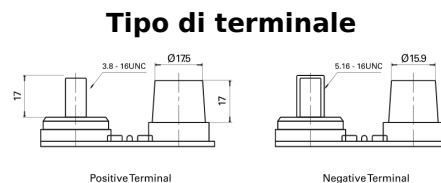

**Panoramica prodotti**

Batterie per Nautica e tempo libero

**Start AGM EM1000**

Riferimenti	EM1000
Technology	AGM
EAN/GTIN	3661024036023
Voltaggio	12 V
Capacità	50 Ah
CCA	800 A
MCA	1000
Lunghezza	260 mm
Larghezza	173 mm
Altezza	206 mm
Dimensioni articolo	G34
Polarità	ETN 1
Tipo di terminale	SAE M 3/8" - 5/16" taper&stud
Attacchi base	B7
Peso (soggetto a variazioni)	17.90 kg