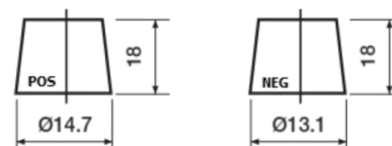

Panoramica prodotti

Batterie per Auto

Premium EA456

Riferimenti	EA456
Technology	Flooded
EAN/GTIN	3661024034128
Voltaggio	12 V
Capacità	45 Ah
CCA	390 A
Lunghezza	237 mm
Larghezza	127 mm
Altezza	227 mm
Dimensioni articolo	B24
Polarità	ETN 0
Tipo di terminale	From JIS to EN (Ring adapter)
Attacchi base	B1
Peso (soggetto a variazioni)	11.80 kg

Polarità

Tipo di terminale

Remove T1 adapter for T3

Attacchi base

Il design, le caratteristiche e le specifiche possono essere modificate senza preavviso. Decliniamo qualsiasi dichiarazione o garanzia, esplicita o implicita, in merito ai dati o alle raccomandazioni e in nessun caso saremo responsabili per eventuali perdite o danni che si presume siano derivati di conseguenza. Alcuni prodotti potrebbero non essere disponibili nel tuo mercato locale.