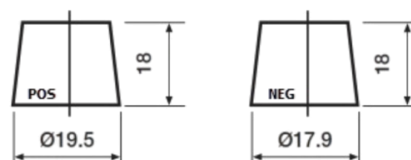

Panoramica prodotti

Batterie per Auto

Premium EA456

Riferimenti	EA456
Technology	Flooded
EAN/GTIN	3661024034128
Voltaggio	12 V
Capacità	45 Ah
CCA	390 A
Lunghezza	237 mm
Larghezza	127 mm
Altezza	227 mm
Dimensioni articolo	B24
Polarità	ETN 0
Tipo di terminale	From JIS to EN (Ring adapter)
Attacchi base	B1
Peso (soggetto a variazioni)	11.80 kg

Polarità

Tipo di terminale

Remove T1 adapter for T3

Attacchi base

Il design, le caratteristiche e le specifiche possono essere modificate senza preavviso. Decliniamo qualsiasi dichiarazione o garanzia, esplicita o implicita, in merito ai dati o alle raccomandazioni e in nessun caso saremo responsabili per eventuali perdite o danni che si presume siano derivati di conseguenza. Alcuni prodotti potrebbero non essere disponibili nel tuo mercato locale.