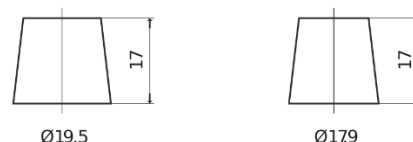

Panoramica prodotti

Batterie per Camion, Bus, macchine da costruzione e agricole

StartPRO EG1353

Riferimenti	EG1353
Technology	Flooded
EAN/GTIN	3661024035545
Voltaggio	12 V
Capacità	135 Ah
CCA	1000 A
Lunghezza	514 mm
Larghezza	218 mm
Altezza	210 mm
Dimensioni articolo	DB9
Polarità	ETN 3
Tipo di terminale	EN taper post
Attacchi base	B0
Peso (soggetto a variazioni)	39.80 kg

Polarità**Tipo di terminale**

Positive Terminal

Negative Terminal

Attacchi base

Il design, le caratteristiche e le specifiche possono essere modificate senza preavviso. Decliniamo qualsiasi dichiarazione o garanzia, esplicita o implicita, in merito ai dati o alle raccomandazioni e in nessun caso saremo responsabili per eventuali perdite o danni che si presume siano derivati di conseguenza. Alcuni prodotti potrebbero non essere disponibili nel tuo mercato locale.