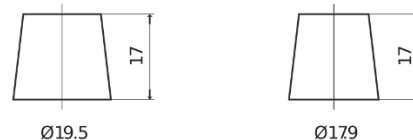

Tipo di terminale