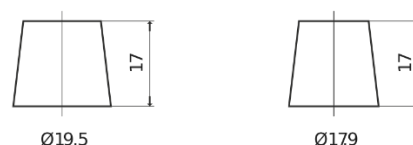

Tipo di terminale