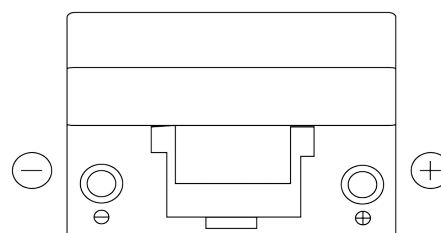

Panoramica prodotti

Batterie per Auto

Excell EB954

Riferimenti	EB954
Technology	Flooded
EAN/GTIN	3661024034456
Voltaggio	12 V
Capacità	95 Ah
CCA	760 A
Lunghezza	306 mm
Larghezza	173 mm
Altezza	222 mm
Dimensioni articolo	D31
Polarità	ETN 0
Tipo di terminale	EN taper post
Attacchi base	Korean B1
Peso (soggetto a variazioni)	20.60 kg

Polarità**Tipo di terminale**

Positive Terminal

Negative Terminal

Attacchi base

Il design, le caratteristiche e le specifiche possono essere modificate senza preavviso. Decliniamo qualsiasi dichiarazione o garanzia, esplicita o implicita, in merito ai dati o alle raccomandazioni e in nessun caso saremo responsabili per eventuali perdite o danni che si presume siano derivati di conseguenza. Alcuni prodotti potrebbero non essere disponibili nel tuo mercato locale.