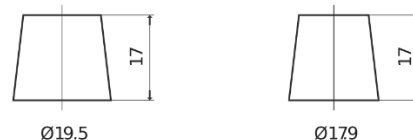

Tipo di terminale