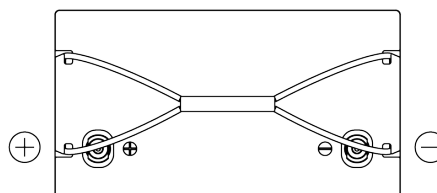

**Panoramica prodotti**

Batterie per Nautica e tempo libero

**Equipment Li-Ion EV1300**

Riferimenti	EV1300
Technology	Li-Ion
EAN/GTIN	3661024037679
Voltaggio	12 V
Capacità	100 Ah
Watt hour	1300 Wh
Lunghezza	308 mm
Larghezza	168 mm
Altezza	211 mm
Dimensioni articolo	D31
Polarità	ETN 1
Tipo di terminale	Female M8
Attacchi base	B0
Peso (soggetto a variazioni)	12.10 kg

**Polarità****Tipo di terminale****Attacchi base**

Il design, le caratteristiche e le specifiche possono essere modificate senza preavviso. Decliniamo qualsiasi dichiarazione o garanzia, esplicita o implicita, in merito ai dati o alle raccomandazioni e in nessun caso saremo responsabili per eventuali perdite o danni che si presume siano derivati di conseguenza. Alcuni prodotti potrebbero non essere disponibili nel tuo mercato locale.