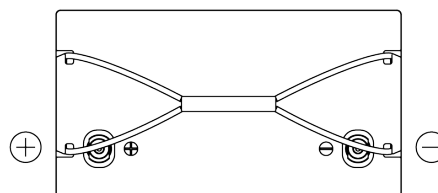

Panoramica prodotti

Batterie per Nautica e tempo libero

Equipment Li-Ion EV640

Riferimenti	EV640
Technology	Li-Ion
EAN/GTIN	3661024037662
Voltaggio	12 V
Capacità	50 Ah
Watt hour	640 Wh
Lunghezza	306 mm
Larghezza	173 mm
Altezza	222 mm
Dimensioni articolo	D31
Polarità	ETN 1
Tipo di terminale	Female M8
Attacchi base	B0
Peso (soggetto a variazioni)	9.00 kg

Polarità

Tipo di terminale

Attacchi base

Il design, le caratteristiche e le specifiche possono essere modificate senza preavviso. Decliniamo qualsiasi dichiarazione o garanzia, esplicita o implicita, in merito ai dati o alle raccomandazioni e in nessun caso saremo responsabili per eventuali perdite o danni che si presume siano derivati di conseguenza. Alcuni prodotti potrebbero non essere disponibili nel tuo mercato locale.