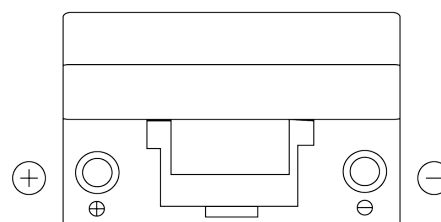

Panoramica prodotti

Batterie per Auto

Excell EB705

Riferimenti	EB705
Technology	Flooded
EAN/GTIN	3661024034449
Voltaggio	12 V
Capacità	70 Ah
CCA	540 A
Lunghezza	270 mm
Larghezza	173 mm
Altezza	222 mm
Dimensioni articolo	D26
Polarità	ETN 1
Tipo di terminale	EN taper post
Attacchi base	Korean B1+B6
Peso (soggetto a variazioni)	16.10 kg

Polarità**Tipo di terminale**

Positive Terminal

Negative Terminal

Attacchi base

Il design, le caratteristiche e le specifiche possono essere modificate senza preavviso. Decliniamo qualsiasi dichiarazione o garanzia, esplicita o implicita, in merito ai dati o alle raccomandazioni e in nessun caso saremo responsabili per eventuali perdite o danni che si presume siano derivati di conseguenza. Alcuni prodotti potrebbero non essere disponibili nel tuo mercato locale.