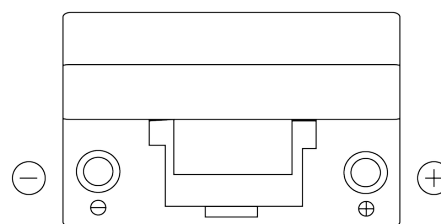

Panoramica prodotti

Batterie per Auto

Excell EB704

Riferimenti	EB704
Technology	Flooded
EAN/GTIN	3661024034432
Voltaggio	12 V
Capacità	70 Ah
CCA	540 A
Lunghezza	270 mm
Larghezza	173 mm
Altezza	222 mm
Dimensioni articolo	D26
Polarità	ETN 0
Tipo di terminale	EN taper post
Attacchi base	Korean B1+B6
Peso (soggetto a variazioni)	16.10 kg

Polarità

Tipo di terminale

Positive Terminal

Negative Terminal

Attacchi base

Il design, le caratteristiche e le specifiche possono essere modificate senza preavviso. Decliniamo qualsiasi dichiarazione o garanzia, esplicita o implicita, in merito ai dati o alle raccomandazioni e in nessun caso saremo responsabili per eventuali perdite o danni che si presume siano derivati di conseguenza. Alcuni prodotti potrebbero non essere disponibili nel tuo mercato locale.