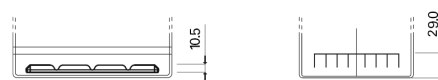

Panoramica prodotti

Batterie per Nautica e tempo libero

Dual ER350

Riferimenti	ER350
Technology	Flooded
EAN/GTIN	3661024036009
Voltaggio	12 V
Capacità	80 Ah
CCA	510 A
Watt hour	350 Wh
Lunghezza	270 mm
Larghezza	173 mm
Altezza	222 mm
Dimensioni articolo	D26
Polarità	ETN 1
Tipo di terminale	EN taper post
Attacchi base	Korean B1+B6
Peso (soggetto a variazioni)	17.40 kg

Polarità**Tipo di terminale**

Positive Terminal

Negative Terminal

Attacchi base

Il design, le caratteristiche e le specifiche possono essere modificate senza preavviso. Decliniamo qualsiasi dichiarazione o garanzia, esplicita o implicita, in merito ai dati o alle raccomandazioni e in nessun caso saremo responsabili per eventuali perdite o danni che si presume siano derivati di conseguenza. Alcuni prodotti potrebbero non essere disponibili nel tuo mercato locale.