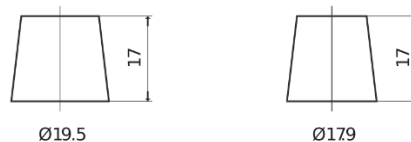

Tipo di terminale