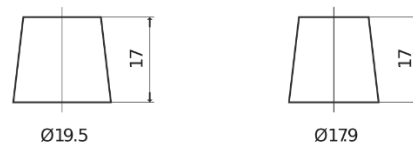

Tipo di terminale