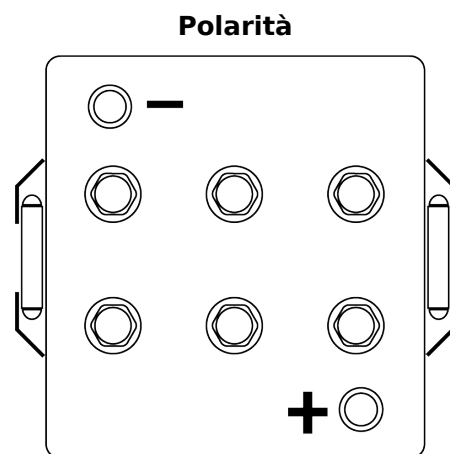

**Panoramica prodotti**

Batterie per Nautica e tempo libero

**Equipment GEL ES1200**

Riferimenti	ES1200
Technology	GEL
EAN/GTIN	3661024035798
Voltaggio	12 V
Capacità	110 Ah
Watt hour	1200 Wh
Lunghezza	284 mm
Larghezza	267 mm
Altezza	223 mm
Dimensioni articolo	D07
Polarità	ETN 2
Tipo di terminale	EN taper post
Attacchi base	B0
Peso (soggetto a variazioni)	37.50 kg