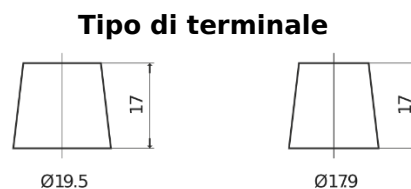

Panoramica prodotti

Batterie per Camion, Bus, macchine da costruzione e agricole

PowerPRO Agri&Construction TJ2353

Riferimenti	TJ2353
Technology	Flooded
EAN/GTIN	3661024056748
Voltaggio	12 V
Capacità	235 Ah
CCA	1450 A
Lunghezza	518 mm
Larghezza	274 mm
Altezza	240 mm
Dimensioni articolo	D06
Polarità	ETN 3
Tipo di terminale	EN taper post
Attacchi base	B0
Peso (soggetto a variazioni)	59.70 kg