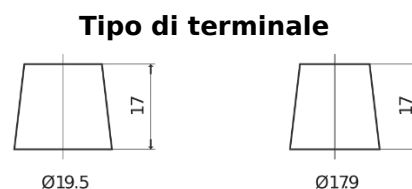

Panoramica prodotti

Batterie per Camion, Bus, macchine da costruzione e agricole

PowerPRO Agri&Construction EJ2353

Riferimenti	EJ2353
Technology	Flooded
EAN/GTIN	3661024036924
Voltaggio	12 V
Capacità	235 Ah
CCA	1450 A
Lunghezza	518 mm
Larghezza	274 mm
Altezza	240 mm
Dimensioni articolo	D06
Polarità	ETN 3
Tipo di terminale	EN taper post
Attacchi base	B0
Peso (soggetto a variazioni)	59.70 kg