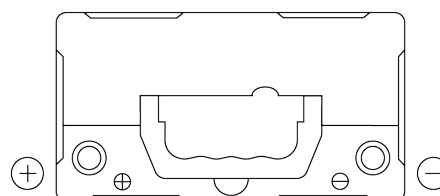

Panoramica prodotti

Batterie per Auto

Technica TB455

Riferimenti	TB455
Technology	Flooded
EAN/GTIN	3661024054386
Voltaggio	12 V
Capacità	45 Ah
CCA	330 A
Lunghezza	237 mm
Larghezza	127 mm
Altezza	227 mm
Dimensioni articolo	B24
Polarità	ETN 1
Tipo di terminale	EN taper post
Attacchi base	B0
Peso (soggetto a variazioni)	11.40 kg

Polarità**Tipo di terminale**

Positive Terminal

Negative Terminal

Attacchi base

Il design, le caratteristiche e le specifiche possono essere modificate senza preavviso. Decliniamo qualsiasi dichiarazione o garanzia, esplicita o implicita, in merito ai dati o alle raccomandazioni e in nessun caso saremo responsabili per eventuali perdite o danni che si presume siano derivati di conseguenza. Alcuni prodotti potrebbero non essere disponibili nel tuo mercato locale.