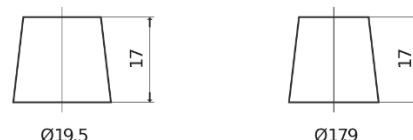

Tipo di terminale