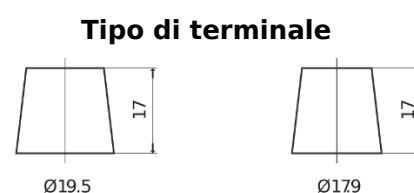

**Panoramica prodotti**

Batterie per Camion, Bus, macchine da costruzione e agricole

**StartPRO EG2254**

Riferimenti	EG2254
Technology	Flooded
EAN/GTIN	3661024037556
Voltaggio	12 V
Capacità	225 Ah
CCA	1200 A
Lunghezza	518 mm
Larghezza	274 mm
Altezza	240 mm
Dimensioni articolo	D06
Polarità	ETN 4
Tipo di terminale	EN taper post
Attacchi base	B0
Peso (soggetto a variazioni)	54.90 kg