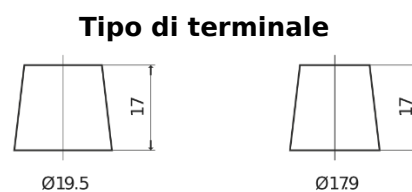

### StartPRO EG2253

Riferimenti	EG2253
Technology	Flooded
EAN/GTIN	3661024037549
Voltaggio	12 V
Capacità	225 Ah
CCA	1200 A
Lunghezza	518 mm
Larghezza	274 mm
Altezza	240 mm
Dimensioni articolo	D06
Polarità	ETN 3
Tipo di terminale	EN taper post
Attacchi base	B0
Peso (soggetto a variazioni)	54.90 kg