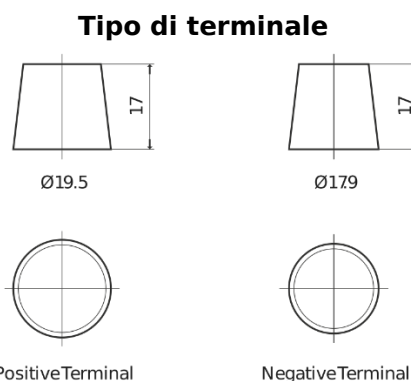

Panoramica prodotti

Batterie per Camion, Bus, macchine da costruzione e agricole

EndurancePRO EFB EX2253

Riferimenti	EX2253
Technology	EFB
EAN/GTIN	3661024036702
Voltaggio	12 V
Capacità	225 Ah
CCA	1150 A
Lunghezza	518 mm
Larghezza	274 mm
Altezza	240 mm
Dimensioni articolo	D06
Polarità	ETN 3
Tipo di terminale	EN taper post
Attacchi base	B0
Peso (soggetto a variazioni)	60.10 kg