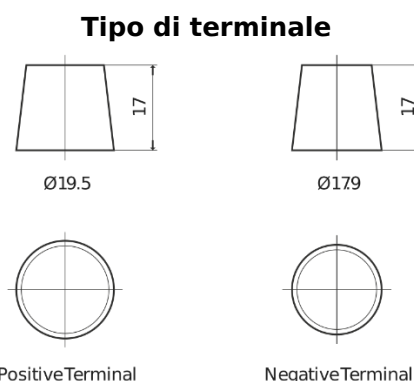

**Panoramica prodotti**

Batterie per Camion, Bus, macchine da costruzione e agricole

**Endurance+PRO Gel ED2103**

Riferimenti	ED2103
Technology	GEL
EAN/GTIN	3661024037341
Voltaggio	12 V
Capacità	210 Ah
CCA	1030 A
Lunghezza	518 mm
Larghezza	274 mm
Altezza	240 mm
Dimensioni articolo	D06
Polarità	ETN 3
Tipo di terminale	EN taper post
Attacchi base	B0
Peso (soggetto a variazioni)	63.50 kg