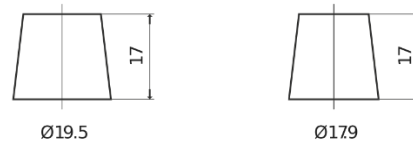

Tipo di terminale