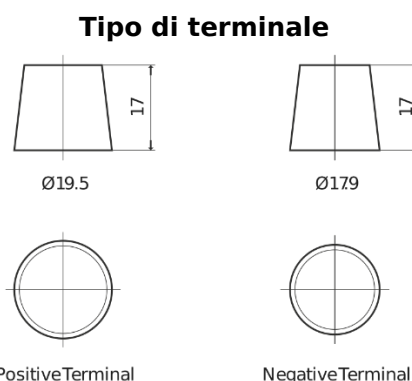

Panoramica prodotti

Batterie per Camion, Bus, macchine da costruzione e agricole

Endurance+PRO Gel ED2103T

Riferimenti	ED2103T
Technology	GEL
EAN/GTIN	3661024037624
Voltaggio	12 V
Capacità	210 Ah
CCA	800 A
Lunghezza	518 mm
Larghezza	274 mm
Altezza	240 mm
Dimensioni articolo	D06
Polarità	ETN 3
Tipo di terminale	EN taper post
Attacchi base	B0
Peso (soggetto a variazioni)	66.00 kg