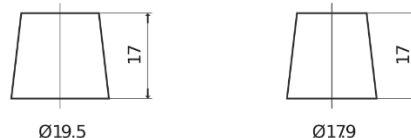

Tipo di terminale