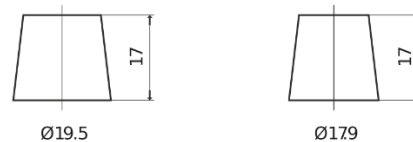

Tipo di terminale