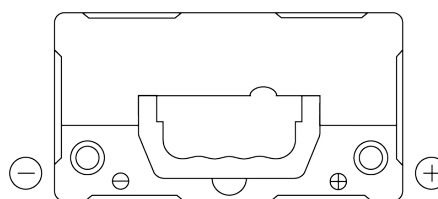

Panoramica prodotti

Batterie per Auto

Excell EB454

Riferimenti	EB454
Technology	Flooded
EAN/GTIN	3661024034371
Voltaggio	12 V
Capacità	45 Ah
CCA	330 A
Lunghezza	237 mm
Larghezza	127 mm
Altezza	227 mm
Dimensioni articolo	B24
Polarità	ETN 0
Tipo di terminale	EN taper post
Attacchi base	B0
Peso (soggetto a variazioni)	11.40 kg

Polarità**Tipo di terminale**

Positive Terminal

Negative Terminal

Attacchi base

Il design, le caratteristiche e le specifiche possono essere modificate senza preavviso. Decliniamo qualsiasi dichiarazione o garanzia, esplicita o implicita, in merito ai dati o alle raccomandazioni e in nessun caso saremo responsabili per eventuali perdite o danni che si presume siano derivati di conseguenza. Alcuni prodotti potrebbero non essere disponibili nel tuo mercato locale.