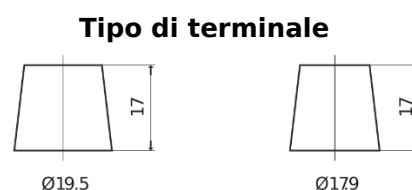

Panoramica prodotti

Batterie per Nautica e tempo libero

Equipment GEL ES1600

Riferimenti	ES1600
Technology	GEL
EAN/GTIN	3661024035767
Voltaggio	12 V
Capacità	140 Ah
Watt hour	1600 Wh
Lunghezza	513 mm
Larghezza	223 mm
Altezza	223 mm
Dimensioni articolo	D05
Polarità	ETN 3
Tipo di terminale	EN taper post
Attacchi base	B0
Peso (soggetto a variazioni)	47.00 kg