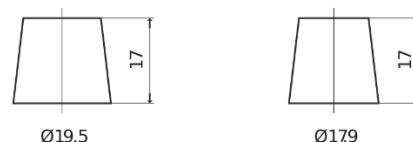

Panoramica prodotti

Batterie per Nautica e tempo libero

Start EN900

Riferimenti	EN900
Technology	Flooded
EAN/GTIN	3661024036061
Voltaggio	12 V
Capacità	140 Ah
CCA	800 A
MCA	900
Lunghezza	513 mm
Larghezza	189 mm
Altezza	223 mm
Dimensioni articolo	D04
Polarità	ETN 3
Tipo di terminale	EN taper post
Attacchi base	B0
Peso (soggetto a variazioni)	34.10 kg

Polarità**Tipo di terminale**

Positive Terminal

Negative Terminal

Attacchi base

Il design, le caratteristiche e le specifiche possono essere modificate senza preavviso. Decliniamo qualsiasi dichiarazione o garanzia, esplicita o implicita, in merito ai dati o alle raccomandazioni e in nessun caso saremo responsabili per eventuali perdite o danni che si presume siano derivati di conseguenza. Alcuni prodotti potrebbero non essere disponibili nel tuo mercato locale.