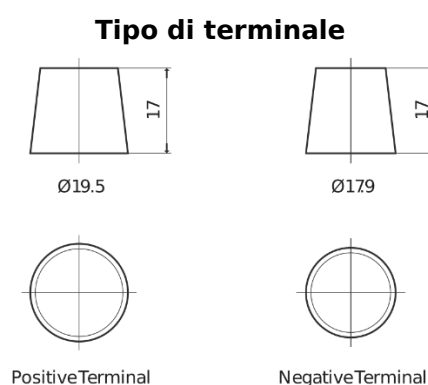

Panoramica prodotti

Batterie per Nautica e tempo libero

Equipment GEL ES1350

Riferimenti	ES1350
Technology	GEL
EAN/GTIN	3661024035774
Voltaggio	12 V
Capacità	120 Ah
Watt hour	1350 Wh
Lunghezza	513 mm
Larghezza	189 mm
Altezza	223 mm
Dimensioni articolo	D04
Polarità	ETN 3
Tipo di terminale	EN taper post
Attacchi base	B0
Peso (soggetto a variazioni)	40.00 kg