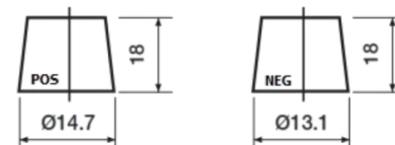

**Panoramica prodotti**

Batterie per Auto

**Premium EA406**

Riferimenti	EA406
Technology	Flooded
EAN/GTIN	3661024037433
Voltaggio	12 V
Capacità	40 Ah
CCA	350 A
Lunghezza	187 mm
Larghezza	127 mm
Altezza	220 mm
Dimensioni articolo	B19
Polarità	ETN 0
Tipo di terminale	From JIS to EN (Ring adapter)
Attacchi base	B1
Peso (soggetto a variazioni)	9.30 kg

**Polarità**

**Tipo di terminale**

Remove T1 adapter for T3

**Attacchi base**

Il design, le caratteristiche e le specifiche possono essere modificate senza preavviso. Decliniamo qualsiasi dichiarazione o garanzia, esplicita o implicita, in merito ai dati o alle raccomandazioni e in nessun caso saremo responsabili per eventuali perdite o danni che si presume siano derivati di conseguenza. Alcuni prodotti potrebbero non essere disponibili nel tuo mercato locale.