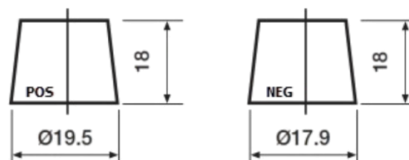

**Panoramica prodotti**

Batterie per Auto

**Premium EA406**

Riferimenti	EA406
Technology	Flooded
EAN/GTIN	3661024037433
Voltaggio	12 V
Capacità	40 Ah
CCA	350 A
Lunghezza	187 mm
Larghezza	127 mm
Altezza	220 mm
Dimensioni articolo	B19
Polarità	ETN 0
Tipo di terminale	From JIS to EN (Ring adapter)
Attacchi base	B1
Peso (soggetto a variazioni)	9.30 kg

**Polarità**

**Tipo di terminale**

Remove T1 adapter for T3

**Attacchi base**

Il design, le caratteristiche e le specifiche possono essere modificate senza preavviso. Decliniamo qualsiasi dichiarazione o garanzia, esplicita o implicita, in merito ai dati o alle raccomandazioni e in nessun caso saremo responsabili per eventuali perdite o danni che si presume siano derivati di conseguenza. Alcuni prodotti potrebbero non essere disponibili nel tuo mercato locale.