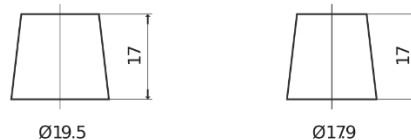

Tipo di terminale