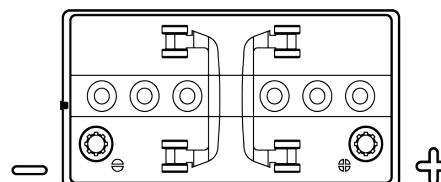

**Panoramica prodotti**

Batterie per Nautica e tempo libero

**Equipment GEL ES1300**

Riferimenti	ES1300
Technology	GEL
EAN/GTIN	3661024035781
Voltaggio	12 V
Capacità	120 Ah
Watt hour	1300 Wh
Lunghezza	349 mm
Larghezza	175 mm
Altezza	285 mm
Dimensioni articolo	D03
Polarità	ETN 0
Tipo di terminale	EN taper post
Attacchi base	B0
Peso (soggetto a variazioni)	37.50 kg

**Polarità**

**Tipo di terminale**

Positive Terminal

Negative Terminal

**Attacchi base**

Il design, le caratteristiche e le specifiche possono essere modificate senza preavviso. Decliniamo qualsiasi dichiarazione o garanzia, esplicita o implicita, in merito ai dati o alle raccomandazioni e in nessun caso saremo responsabili per eventuali perdite o danni che si presume siano derivati di conseguenza. Alcuni prodotti potrebbero non essere disponibili nel tuo mercato locale.