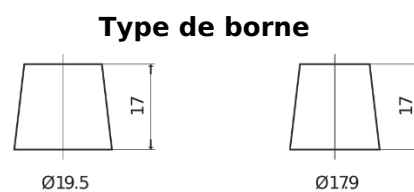

Vision d'ensemble de la Batterie

Batterie pour Camion, Autobus, Construction & Agriculture

StartPRO TG1101

Reference	TG1101
Technology	Flooded
EAN/GTIN	3661024055383
Tension	12 V
Capacité	110 Ah
CCA	750 A
Longueur	349 mm
Largeur	175 mm
Hauteur	235 mm
Dimensions boîtier	D02
Polarité	ETN 1
Type de borne	EN taper post
Fixation	B0
Poid (sujet à variation)	25.40 kg