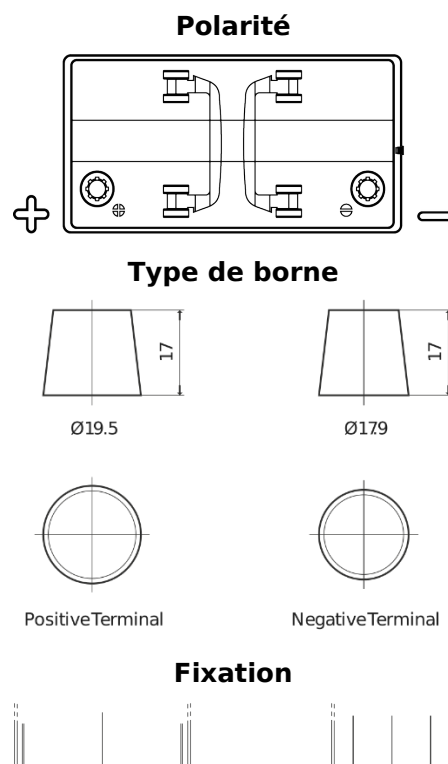

Vision d'ensemble de la Batterie

Batterie pour Marine & Loisirs

Start EN850

Reference	EN850
Technology	Flooded
EAN/GTIN	3661024036078
Tension	12 V
Capacité	110 Ah
CCA	750 A
MCA	850
Longueur	349 mm
Largeur	175 mm
Hauteur	235 mm
Dimensions boîtier	D02
Polarité	ETN 1
Type de borne	EN taper post
Fixation	B0
Poid (sujet à variation)	25.40 kg