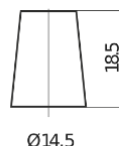

Vision d'ensemble de la Batterie

Batterie pour votre voiture

Technica TB356A

Reference	TB356A
Technology	Flooded
EAN/GTIN	3661024054881
Tension	12 V
Capacité	35 Ah
CCA	240 A
Longueur	187 mm
Largeur	127 mm
Hauteur	220 mm
Dimensions boitier	B19
Polarité	ETN 0
Type de borne	JIS taper post
Fixation	Korean B1 Long
Poid (sujet à variation)	8.90 kg

Polarité

Type de borne

Positive Terminal

Negative Terminal

Fixation

La conception, les caractéristiques et les spécifications peuvent être modifiées sans préavis. Nous déclinons toute représentation ou garantie, expresse ou implicite, concernant les données ou les recommandations, et ne serons en aucun cas responsables de toute perte ou dommage prétendument survenu en conséquence. Certains produits peuvent ne pas être disponibles sur votre marché local.