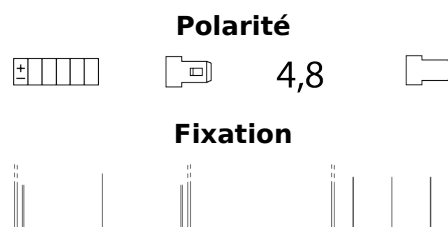

### AGM Ready AGM12-12F

Reference	AGM12-12F
Technology	AGM
EAN/GTIN	3661024036313
Tension	12 V
Capacité	12 Ah
CCA	150 A
Longueur	150 mm
Largeur	100 mm
Hauteur	100 mm
Dimensions boîtier	C76
Polarité	ETN 3
Type de borne	Faston S (4,8)
Fixation	B0
Poid (sujet à variation)	3.80 kg