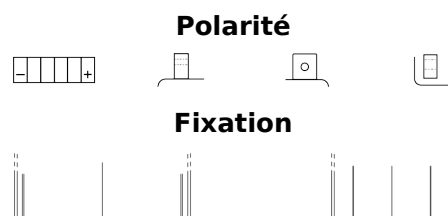

### AGM Ready AGM12-18

Reference	AGM12-18
Technology	AGM
EAN/GTIN	3661024034036
Tension	12 V
Capacité	18 Ah
CCA	250 A
Longueur	180 mm
Largeur	75 mm
Hauteur	165 mm
Dimensions boitier	C64
Polarité	ETN 0
Type de borne	M11
Fixation	B0
Poid (sujet à variation)	7.20 kg