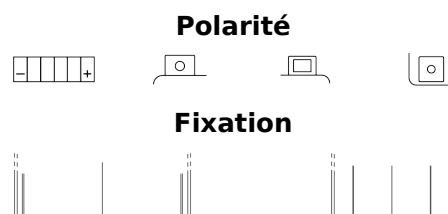

### AGM MC (Dry) ETX14L-BS

Reference	ETX14L-BS
Technology	AGM
EAN/GTIN	3661024036320
Tension	12 V
Capacité	12 Ah
CCA	200 A
Longueur	150 mm
Largeur	90 mm
Hauteur	145 mm
Dimensions boitier	C56
Polarité	ETN 0
Type de borne	M04
Fixation	B0
Poid (sujet à variation)	4.50 kg