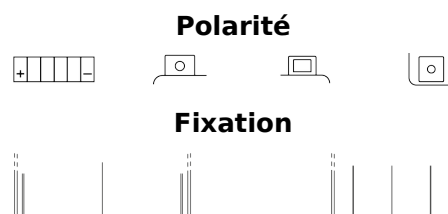

### AGM MC (Dry) ETX14-BS

Reference	ETX14-BS
Technology	AGM
EAN/GTIN	3661024033862
Tension	12 V
Capacité	12 Ah
CCA	200 A
Longueur	150 mm
Largeur	90 mm
Hauteur	145 mm
Dimensions boitier	C56
Polarité	ETN 1
Type de borne	M04
Fixation	B0
Poid (sujet à variation)	4.50 kg