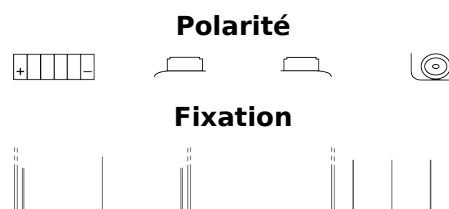

Vision d'ensemble de la Batterie

Batterie pour Motocyclette, ATV, Motoneige & Jardinage

GEL GEL12-14

Reference	GEL12-14
Technology	GEL
EAN/GTIN	3661024035200
Tension	12 V
Capacité	14 Ah
CCA	150 A
Longueur	150 mm
Largeur	90 mm
Hauteur	145 mm
Dimensions boitier	C56
Polarité	ETN 1
Type de borne	Female M6
Fixation	B0
Poid (sujet à variation)	5.10 kg