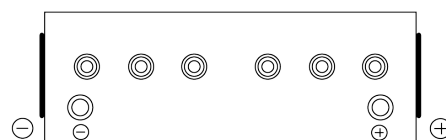

Vision d'ensemble de la Batterie

Batterie pour Camion, Autobus, Construction & Agriculture

StartPRO EG1402

| | |
|--------------------------|---------------|
| Reference | EG1402 |
| Technology | Flooded |
| EAN/GTIN | 3661024035347 |
| Tension | 12 V |
| Capacité | 140 Ah |
| CCA | 900 A |
| Longueur | 508 mm |
| Largeur | 175 mm |
| Hauteur | 205 mm |
| Dimensions boîtier | ATM |
| Polarité | ETN 0 |
| Type de borne | EN taper post |
| Fixation | B1 |
| Poid (sujet à variation) | 33.80 kg |

Polarité

Type de borne

Positive Terminal

Negative Terminal

Fixation

La conception, les caractéristiques et les spécifications peuvent être modifiées sans préavis. Nous déclinons toute représentation ou garantie, expresse ou implicite, concernant les données ou les recommandations, et ne serons en aucun cas responsables de toute perte ou dommage prétendument survenu en conséquence. Certains produits peuvent ne pas être disponibles sur votre marché local.