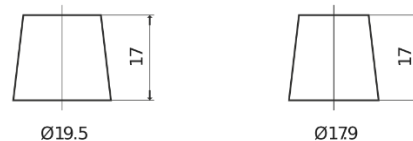

Vision d'ensemble de la Batterie

Batterie pour Camion, Autobus, Construction & Agriculture

StartPRO EG1402

| | |
|--------------------------|---------------|
| Reference | EG1402 |
| Technology | Flooded |
| EAN/GTIN | 3661024035347 |
| Tension | 12 V |
| Capacité | 140 Ah |
| CCA | 900 A |
| Longueur | 508 mm |
| Largeur | 175 mm |
| Hauteur | 205 mm |
| Dimensions boîtier | ATM |
| Polarité | ETN 0 |
| Type de borne | EN taper post |
| Fixation | B1 |
| Poid (sujet à variation) | 33.80 kg |

Polarité

Type de borne

Positive Terminal

Negative Terminal

Fixation

La conception, les caractéristiques et les spécifications peuvent être modifiées sans préavis. Nous déclinons toute représentation ou garantie, expresse ou implicite, concernant les données ou les recommandations, et ne serons en aucun cas responsables de toute perte ou dommage prétendument survenu en conséquence. Certains produits peuvent ne pas être disponibles sur votre marché local.