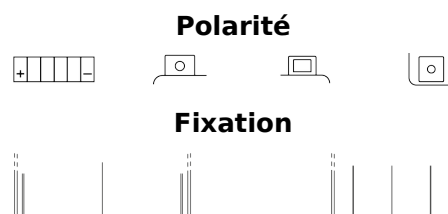

Vision d'ensemble de la Batterie

Batterie pour Motocyclette, ATV, Motoneige & Jardinage

AGM Ready AGM12-10

Reference	AGM12-10
Technology	AGM
EAN/GTIN	3661024034012
Tension	12 V
Capacité	10 Ah
CCA	150 A
Longueur	150 mm
Largeur	90 mm
Hauteur	130 mm
Dimensions boitier	C55
Polarité	ETN 1
Type de borne	M04
Fixation	B0
Poid (sujet à variation)	3.90 kg