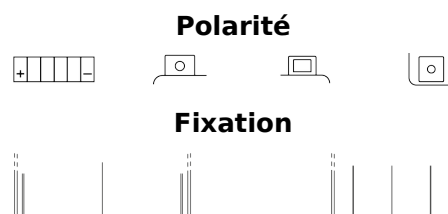

Vision d'ensemble de la Batterie

Batterie pour Motocyclette, ATV, Motoneige & Jardinage

AGM Ready AGM12-8

Reference	AGM12-8
Technology	AGM
EAN/GTIN	3661024034005
Tension	12 V
Capacité	9 Ah
CCA	145 A
Longueur	150 mm
Largeur	90 mm
Hauteur	95 mm
Dimensions boîtier	C53
Polarité	ETN 1
Type de borne	M12
Fixation	B0
Poid (sujet à variation)	3.40 kg