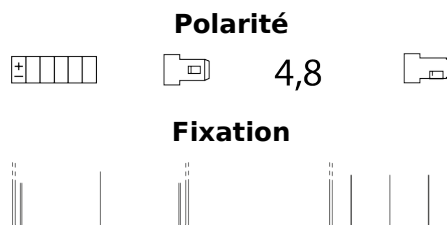

Vision d'ensemble de la Batterie

Batterie pour Motocyclette, ATV, Motoneige & Jardinage

AGM Ready AGM12-7F

Reference	AGM12-7F
Technology	AGM
EAN/GTIN	3661024036306
Tension	12 V
Capacité	7 Ah
CCA	85 A
Longueur	150 mm
Largeur	65 mm
Hauteur	95 mm
Dimensions boitier	C50
Polarité	ETN 3
Type de borne	Faston S (4,8)
Fixation	B0
Poid (sujet à variation)	2.50 kg