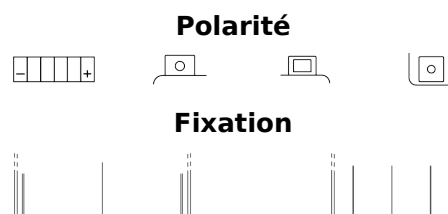

### AGM Ready AGM12-14

Reference	AGM12-14
Technology	AGM
EAN/GTIN	3661024033985
Tension	12 V
Capacité	12 Ah
CCA	210 A
Longueur	135 mm
Largeur	90 mm
Hauteur	165 mm
Dimensions boitier	C49
Polarité	ETN 0
Type de borne	M04
Fixation	B0
Poid (sujet à variation)	4.80 kg