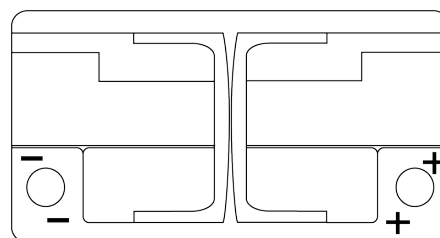

Vision d'ensemble de la Batterie

Batterie pour votre voiture

Premium EA1050

Reference	EA1050
Technology	Flooded
EAN/GTIN	3661024034302
Tension	12 V
Capacité	105 Ah
CCA	850 A
Longueur	315 mm
Largeur	175 mm
Hauteur	205 mm
Dimensions boitier	LH4
Polarité	ETN 0
Type de borne	EN taper post
Fixation	B13
Poid (sujet à variation)	23.10 kg

Polarité

Type de borne

Positive Terminal

Negative Terminal

Fixation

La conception, les caractéristiques et les spécifications peuvent être modifiées sans préavis. Nous déclinons toute représentation ou garantie, expresse ou implicite, concernant les données ou les recommandations, et ne serons en aucun cas responsables de toute perte ou dommage prétendument survenu en conséquence. Certains produits peuvent ne pas être disponibles sur votre marché local.