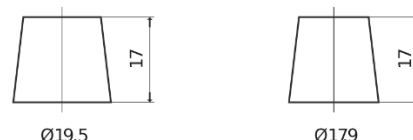

Type de borne