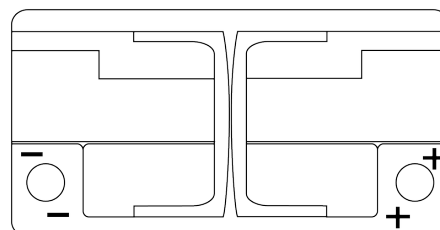

Vision d'ensemble de la Batterie

Batterie pour votre voiture

EFB FL752

Reference	FL752
Technology	EFB
EAN/GTIN	3661024046329
Tension	12 V
Capacité	75 Ah
CCA	730 A
Longueur	315 mm
Largeur	175 mm
Hauteur	175 mm
Dimensions boitier	LB4
Polarité	ETN 0
Type de borne	EN taper post
Fixation	B13
Poid (sujet à variation)	18.60 kg

Polarité

Type de borne

Ø19.5

Ø17.9

Positive Terminal

Negative Terminal

Fixation

5 notches